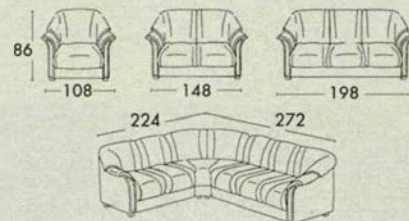

Skinn	2-sits	3-sits	Bädd
"Robust"	10.650.-	11.900.-	11.920.-
"Komfort"	12.650.-	14.450.-	12.490.-

LINGBO.

Stomme av massivträ, spånplatta och träfiberplatta. Undersits av sicksackfjädrar med skyddsväv samt polyeter och syntetvadd. Armstöd och rygg av polyeter och syntetvadd. Djup 100 cm. Sitthöjd 40 cm. ●möbelfakta

Skinn	Fåtölj	2-sits	3-sits	Hörn
"Naturell"	4.580.-	6.250.-	7.450.-	16.950.-

HOV.

Stomme av massivträ, spånplatta och träfiberplatta. Undersits av sicksackfjädrar och skyddsväv. Armstöds- och sitsplymmer av polyeter och syntetvadd. Ryggplymmer av polyeter och landfågelfjädrar. Djup 92 cm. Sitthöjd 42 cm. ●möbelfakta

Skinn	Hörnsoffa
"Robust"	19.485.-
"Komfort"	22.990.-

LIMHAMN.

Stomme av massivträ, spånplatta och träfiberplatta. Undersits av sicksackfjädrar med skyddsväv samt polyeter och syntetvadd. Armstöd av polyeter och syntetvadd. Djup 97 cm. Sitthöjd 41 cm. ●möbelfakta

Skinn	Fåtölj	2-sits	3-sits	Hörn
"Naturell"	4.390.-	6.150.-	7.290.-	14.990.-

MARIESTAD.

Stomme av massivträ, spånplatta, träfiberplatta och polyeter. Undersits av sicksackfjädrar med skyddsväv och polyeter. Armstöds-, sits- och ryggplymmer av polyeter och syntetvadd. Djup 96 cm. Sitthöjd 46 cm. ●möbelfakta